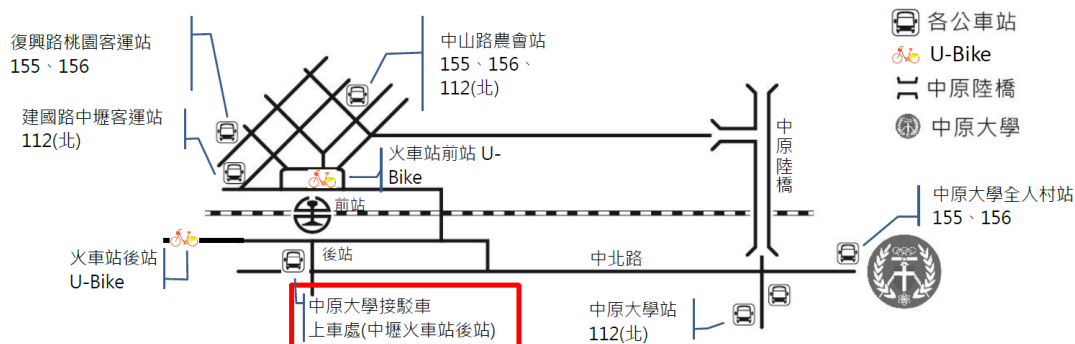

10. 住宿訊息：本活動無提供住宿，遠道而來之學員請自行安排住宿，提供中原招待所官網資訊 (<http://guesthouse.cycu.edu.tw/>) 參考，訂房憑本活動報名成功信函可享「優惠一」價格。

11. 聯絡人：中原大學科學與人文教育發展中心 陳宣輔

聯絡電話/ 03-265-2092 電子郵件/ sfchen@cycu.edu.tw

中原大學科教中心
粉絲頁

中原大學科教中心
Line 官方帳號